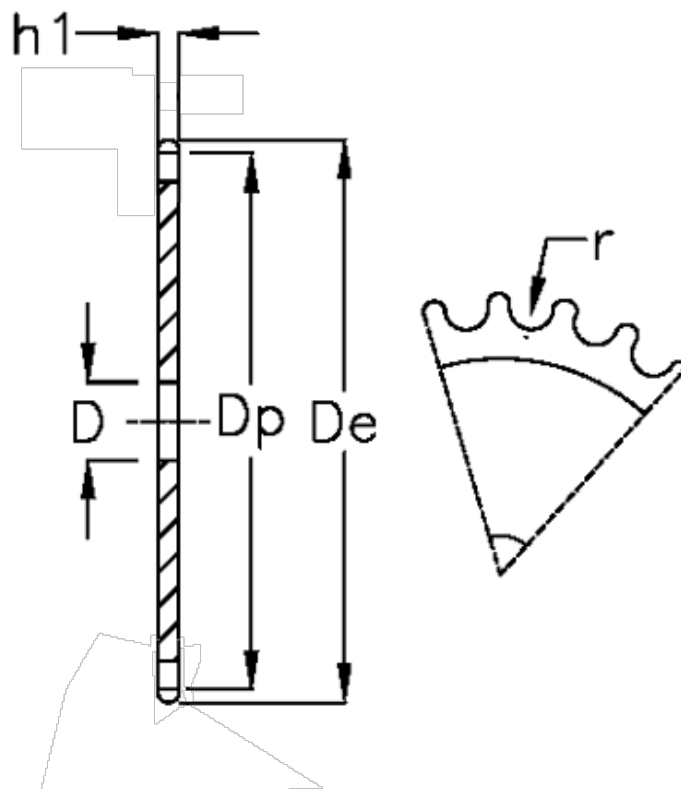

Varenummer: 616021006011
Beskrivelse: Pladehjul 10 B-1 Z=11 simplex

Mål

Antal tænder	= 11	$r = 10.16$
C	= 2	
D	= 10	
De	= 63	
Dp	= 56.34	
For kædebetegnelse	= 10 B-1	
For kæde størrelse	= 5/8 x 3/8	
h1	= 9.1	